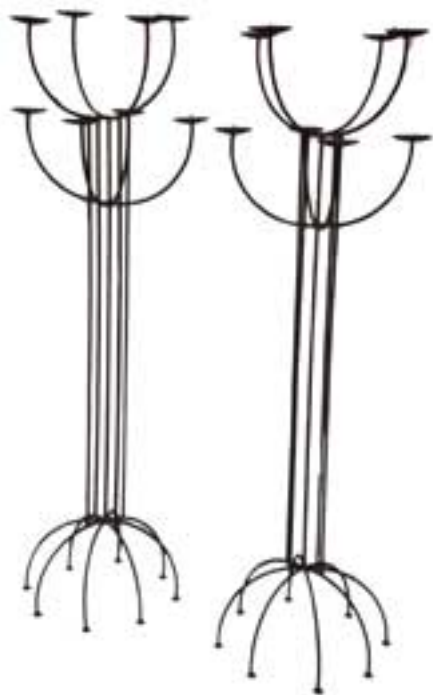

Articolo: Tris Portacandele

Materia: ferro

Colore: nero, blu,

Prezzo: 25.00

Dimensioni		
Alt.	Prof.	Larg.
-	-	-

Codice: PC011
Articolo: Tris Portacandele
Materia: ferro
Colore: nero, blu,
Prezzo: 25.00

Dimensioni		
Alt.	Prof.	Larg.
-	-	-